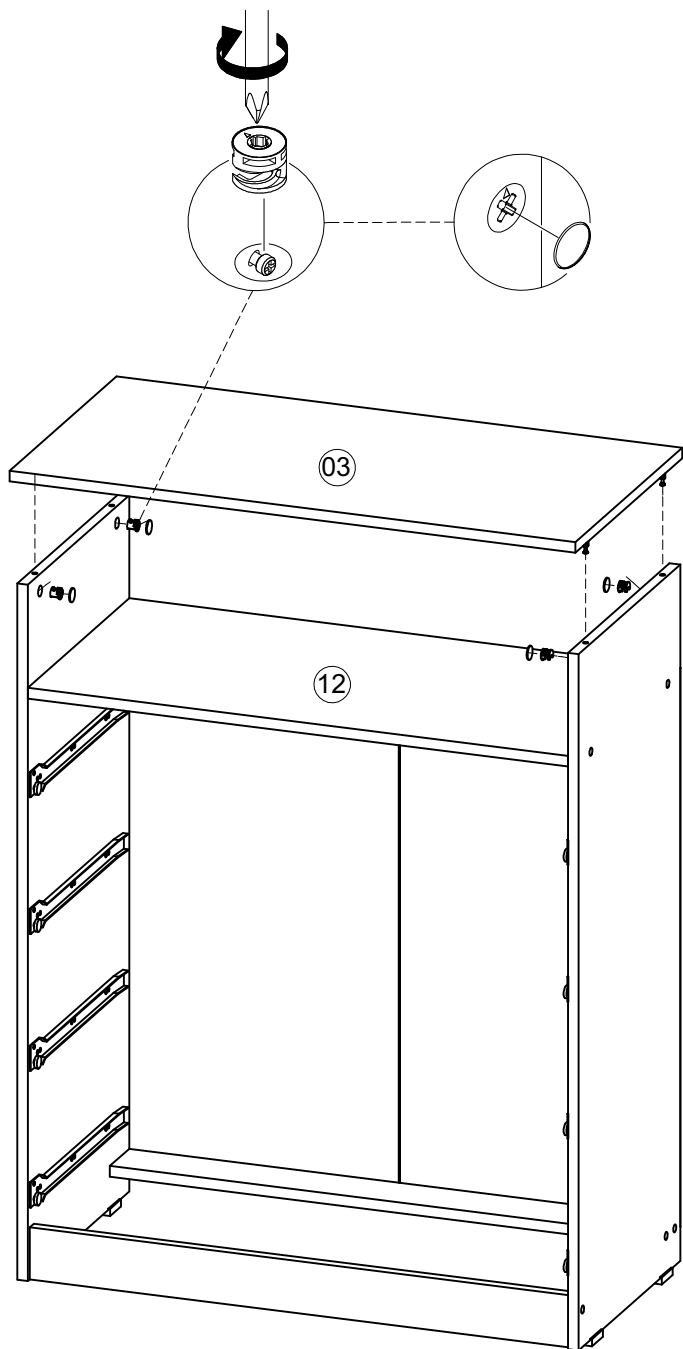

ACCESORIOS

DIBUJO	NOMBRE	CANT.	ITEMS
	TORNILLO 6X5/8 AVE PHI ZINC AGLOMERADO	72	0004705
	CORREDERA METALICA 350MM	4	20080001
	DESLIZADOR DE PATA 15 MM	4	WN 0004646 BL 20080004
	TORNILLO 6X1 1/8 AVE PHI AUTOPERFORANTE	4	0004642
	TARUGO 8X30 PLÁSTICO	14	20030001
	PERNO CONECTOR MINIFIX 15 MM	12	0002715
	TAPA TORNILLO ADHESIVA	12	WN 015557 BL 0002299

PASO 1

PASO 2

**CARA CON ACABADO
HACIA ABAJO**

PASO 3

**CARA CON ACABADO
HACIA ABAJO**

PASO 4

PASO 5

PASO 6