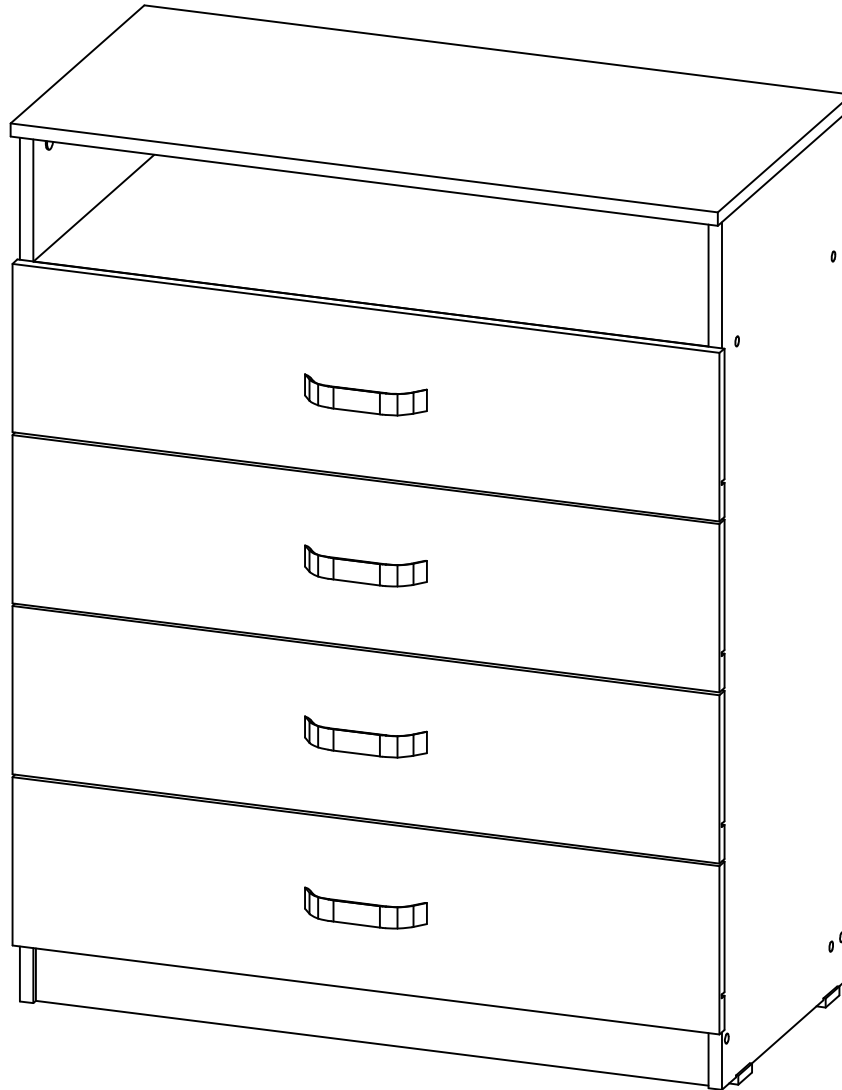

COMODA 4 CAJONES DVD
M01366CO
Revisión:03/06/04/2018

+57 311 340 2222
maderkit.com.co
/Maderkit S.A
/Maderkit S.A

018000 - 180 - 425

SERVICIO AL CLIENTE LINEA GRATUITA A NIVEL NACIONAL

*Los accesorios mencionados en el instructivo de armado podrán variar sin previo aviso.