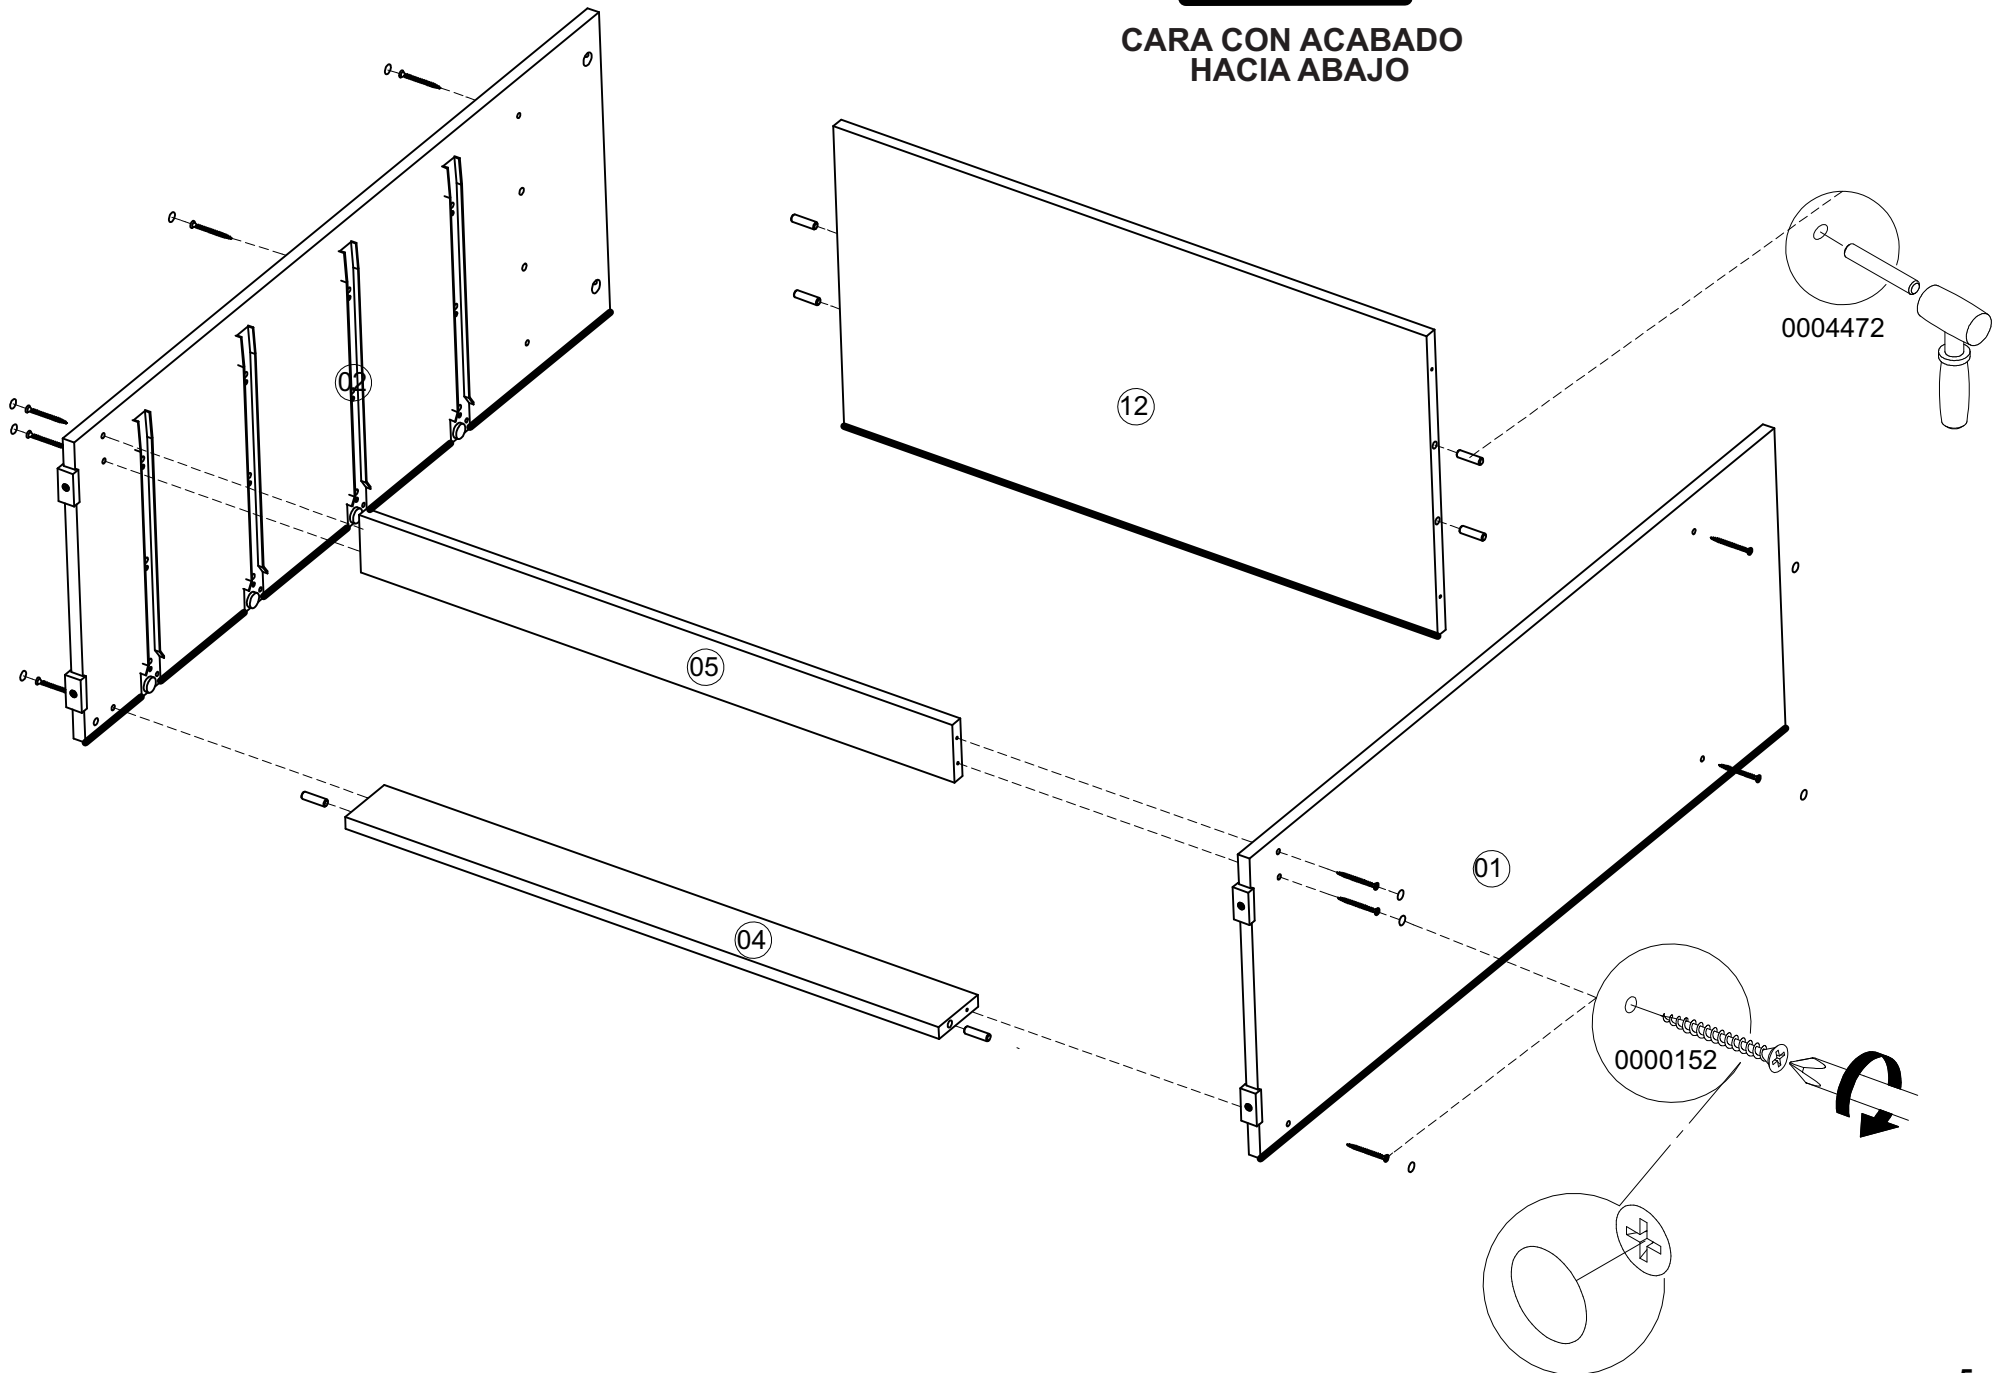

PASO 2

**CARA CON ACABADO
HACIA ABAJO**