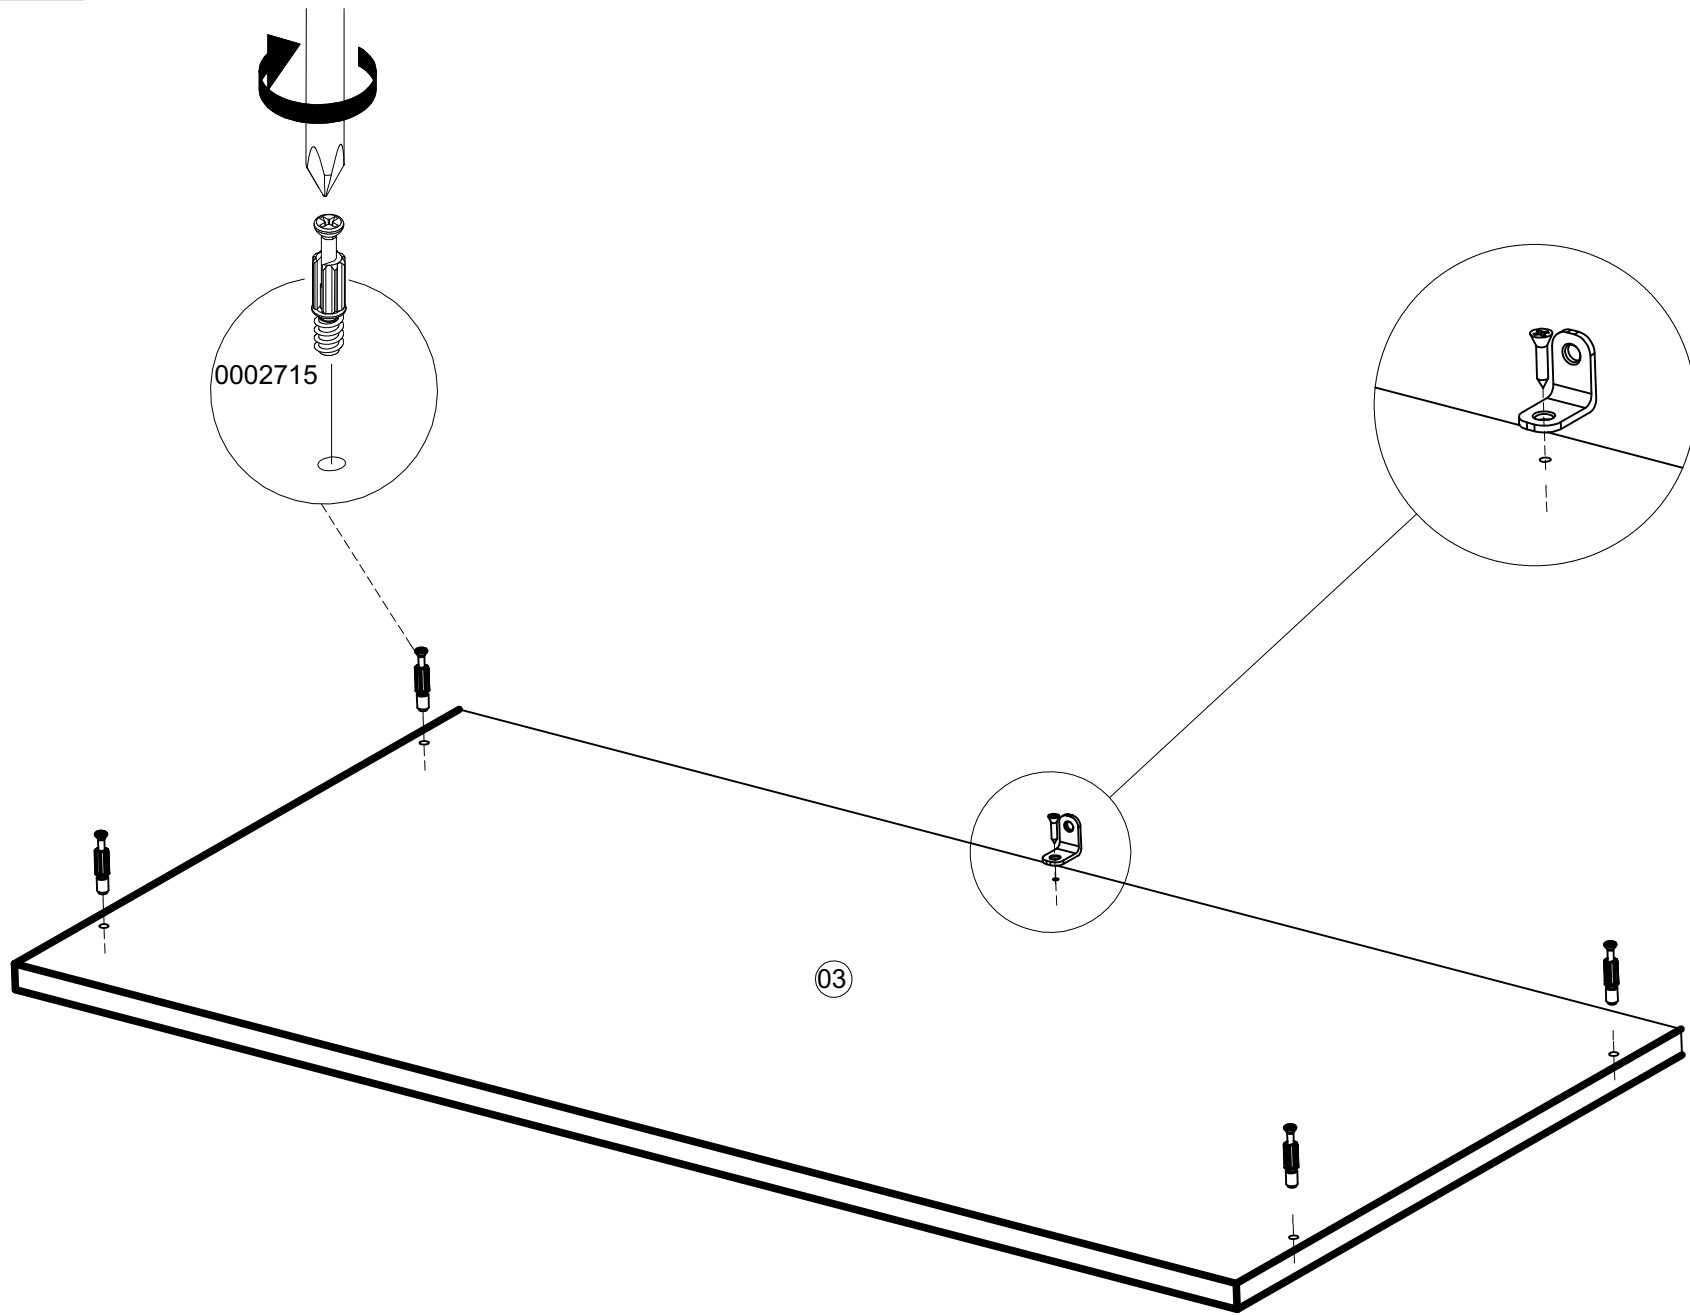

ACCESORIOS

DIBUJO	NOMBRE	CANT.	ITEMS
	TORNILLO 6X5/8 AVE PHI ZINC AGLOMERADO	72	0004705
	CORREDERA METALICA 350MM	4	20080001
	DESLIZADOR DE PATA 15 MM	4	WN 0004646 BL 20080004
	TORNILLO 6X1 1/8 AVE PHI AUTOPERFORANTE	4	0004642
	TARUGO 8X30 PLÁSTICO	14	20030001
	PERNO CONECTOR MINIFIX 15 MM	12	0002715
	TAPA TORNILLO ADHESIVA	12	WN 015557 BL 0002299

PASO 1

PASO 2

**CARA CON ACABADO
HACIA ABAJO**

PASO 3

**CARA CON ACABADO
HACIA ABAJO**

PASO 4

PASO 5

PASO 6