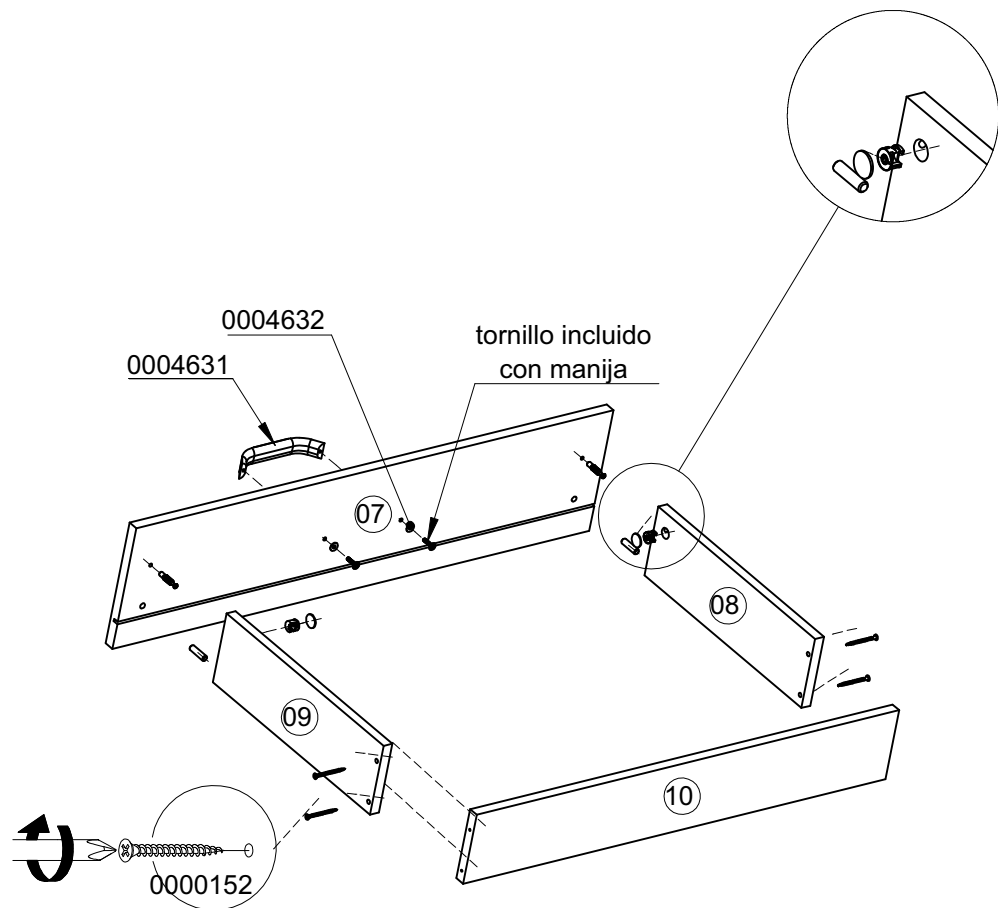

ACCESORIOS

DIBUJO	NOMBRE	CANT.	ITEMS
	TORNILLO 6X5/8 AVE PHI ZINC AGLOMERADO	72	0004705
	CORREDERA METALICA 350MM	4	20080001
	DESLIZADOR DE PATA 15 MM	4	WN 0004646 BL 20080004
	TORNILLO 6X1 1/8 AVE PHI AUTOPERFORANTE	4	0004642
	TARUGO 8X30 PLÁSTICO	14	20030001
	PERNO CONECTOR MINIFIX 15 MM	12	0002715
	TAPA TORNILLO ADHESIVA	12	WN 015557 BL 0002299

PASO 1

PASO 2

**CARA CON ACABADO
HACIA ABAJO**

PASO 3

**CARA CON ACABADO
HACIA ABAJO**

PASO 4

PASO 5

PASO 6